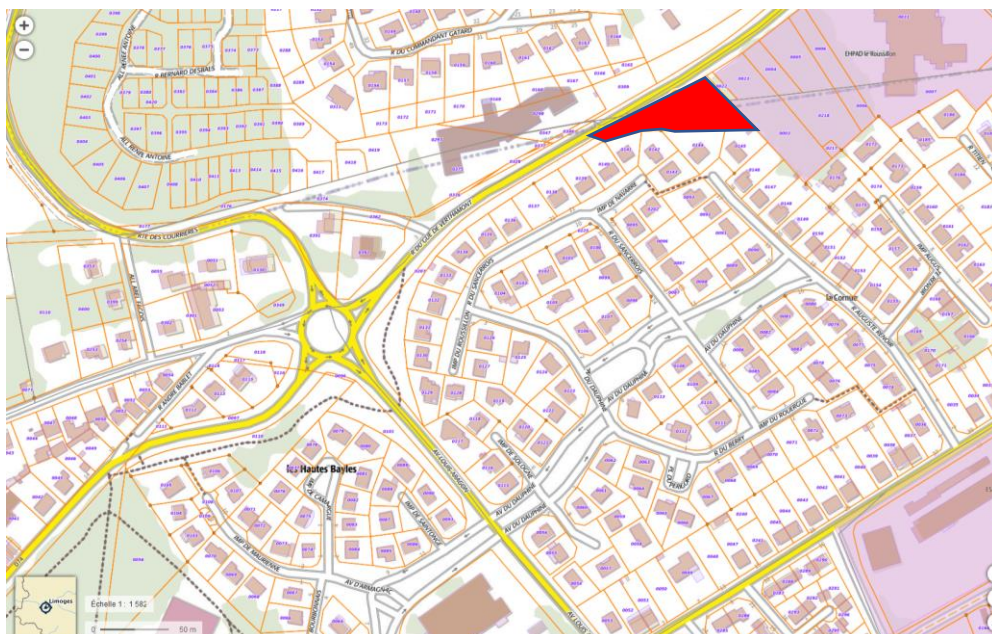

Réduction d'une zone Urbaine verte (UV) pour la création d'une aire de stationnement ;

R.D. concernée : n°74 ;

Commune d'ISLE.

La commune d'Isle souhaite reclasser 2 parcelles zone Urbaine verte (UV) en zone Urbaine générale (UG) afin de créer une aire de stationnement le long de la R.D. 74.

### **B. Localisation des parcelles AY 2 et 207 :**